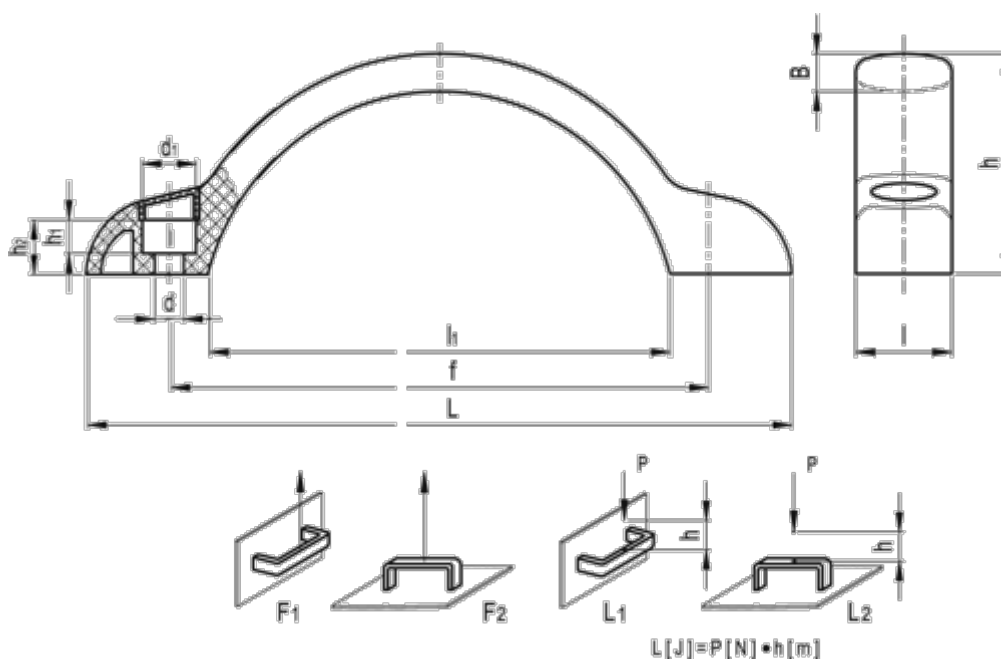

Varenummer: 23020374616
 Beskrivelse: E+G Bøjlegreb
 M.479/150-8-C6, Rød

Mål

B	= 9	h2	= 13
d	= 8.5	l	= 23
d1	= 13.5	L	= 173
f	= 132 +/-0,5	l1	= 113
F1 (N)	= 2100	L1 (J)	= 15
F2 (N)	= 2600	L2 (J)	= 7
h	= 52.5	Vægt (g)	= 49
h1	= 8.5		